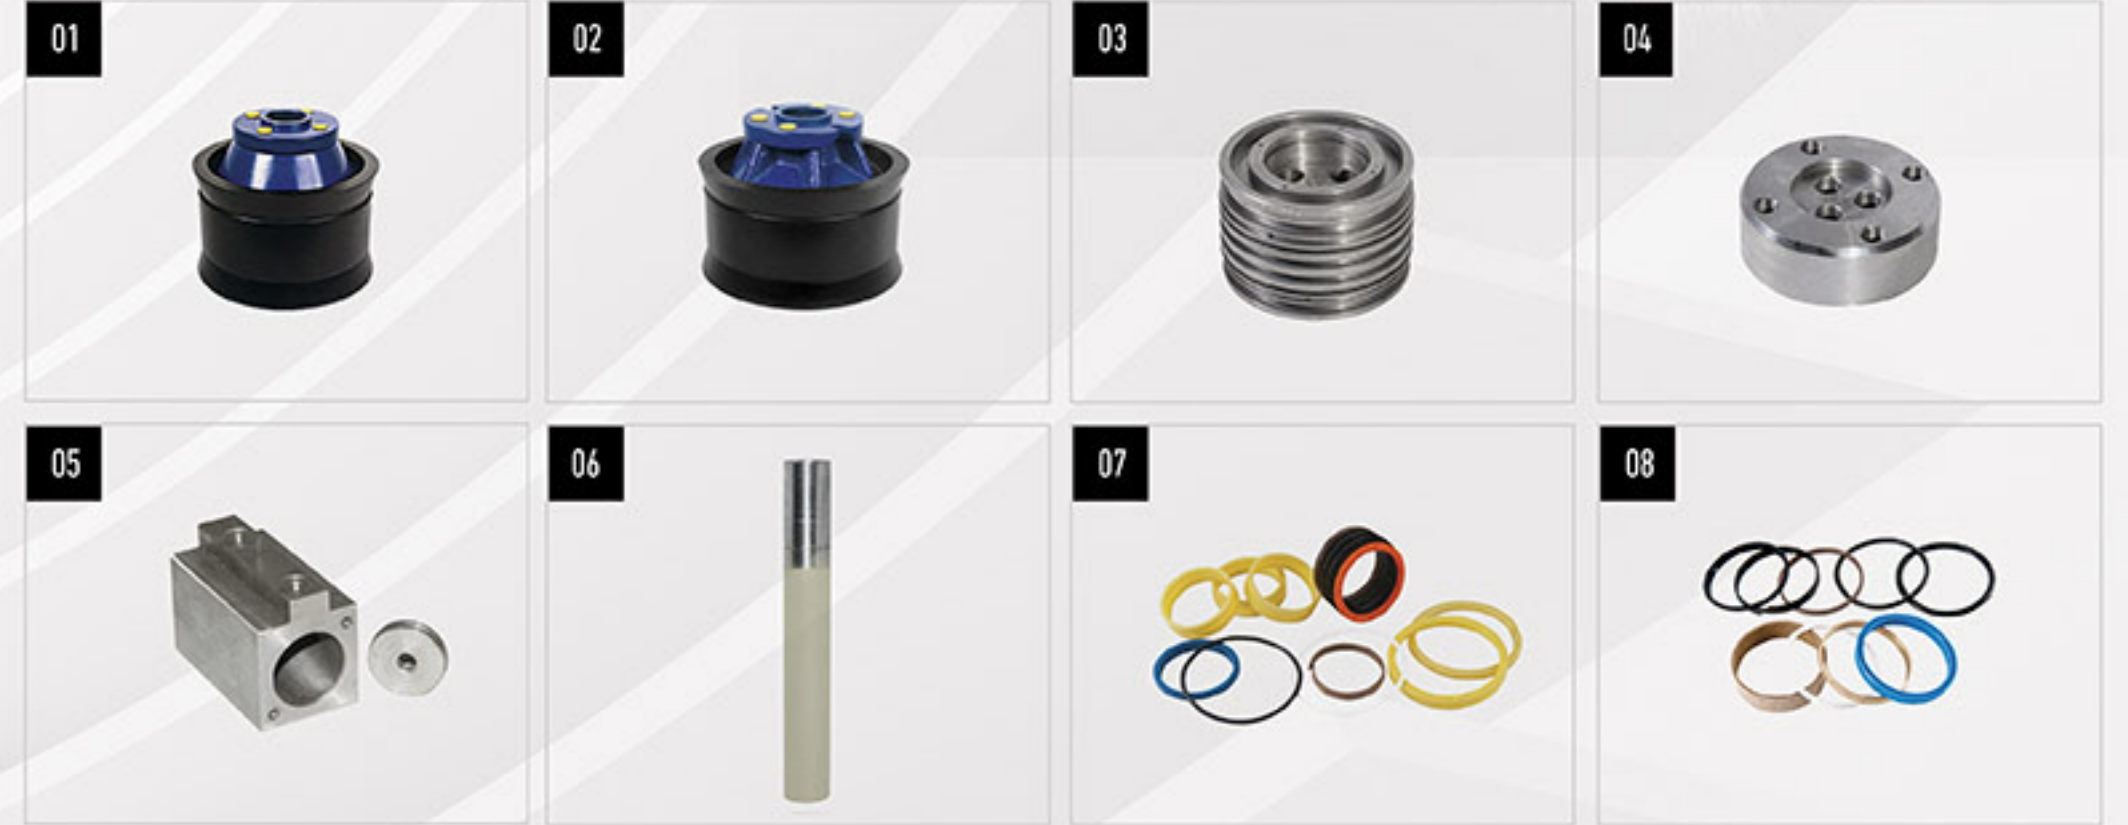

NO	KOD	AÇIKLAMA
01	GPJ049	200'LÜK LASTİK PİSTON
02	GPJ050	230'LÜK LASTİK PİSTON
03	GPJ051	ANA SİLİNDİR SEGMAN YATAĞI
04	GPJ052	ANA SİLİNDİR ROT BAŞI
05	GPJ053	DEVRE PİSTON TAKIMI
06	GPJ054	DÖNÜŞ TÜPÜ PİSTONU
07	GPJ055	ANA SİLİNDİR BOĞAZ KEÇE TAKIMI
08	GPJ056	BOKSÖR PİSTON TAMİR TAKIMI